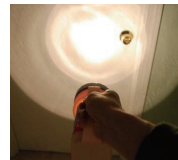

緊急支援用大型テント
「バルーンシェルター」が2基登場!

3/10 土 10:00~16:00

会場 レイクタウンOUTLET (Q) 駐車場

試食! すいとん&乾パン

いざという時の非常食といえば、すいとん。あったか炊き出しすいとんと非常食の定番「乾パン」をご試食いただけます。

11:00より。先着1,000名

災害時用自転車 体験!

空気の代わりに特別なゴムを使用したパンクレス自転車は、震災発生時にパンクを心配せずに被災地で活動できるスグレもの。みんなで乗ってみよう!

防災ゲームコーナー

楽しい防災ゲームや、ビニール袋を使ったレインコート作り、牛乳パックで紙食器づくりにチャレンジ! 楽しみながら防災の知恵を学べます。(予約不要/当日受付)

安心グッズ展示と体験館

いつも意識したい防災グッズの展示や帰宅困難者への支援についてご案内。避難所でのプライバシーを守るダンボールシェルターや被災時の「暮しの知恵」も体験できます。

トヨタ&トヨタホームブース

エスティマハイブリッドに標準装備されている1500ワットの蓄電機能を使った、被災時の活用法などを展示。また、地震に強い家とスマートハウスのご案内。そして起震車で地震体験してみよう!